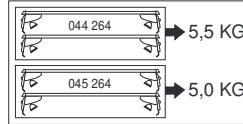

VW Up (3/5-türig/doors/portes) 12/2011-
Skoda Citigo (3/5-türig/doors/portes) 05/2012-
Seat Mii (3/5-türig/doors/portes) 05/2012-
Part-No.: 044 264
Part-No.: 045 264

Part-No.: 044 264

061 041 - Stand 05 09 2014 Rev.02