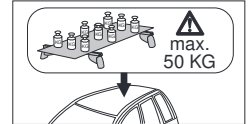

VW Up (3/5-türig/doors/portes) 12/2011-
Skoda Citigo (3/5-türig/doors/portes) 05/2012-
Seat Mii (3/5-türig/doors/portes) 05/2012-
Part-No.: 044 264
Part-No.: 045 264

Part-No.: 044 264

061 041 - Stand 05 09 2014 Rev.02