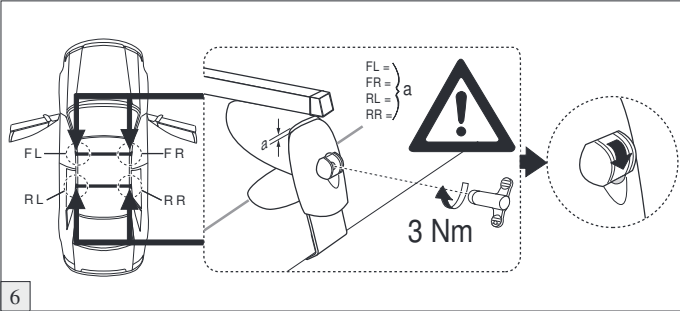

Atera SIGNO

Seat Mii 05/2012- VW Up 12/2011-
Skoda Citigo 05/2012-