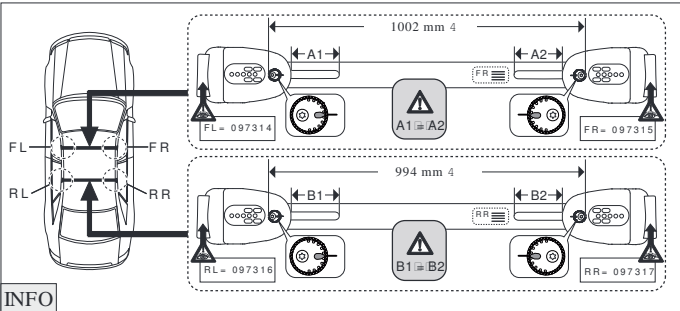

Atera SIGNO

Seat Mii 05/2012- VW Up 12/2011-
Skoda Citigo 05/2012-