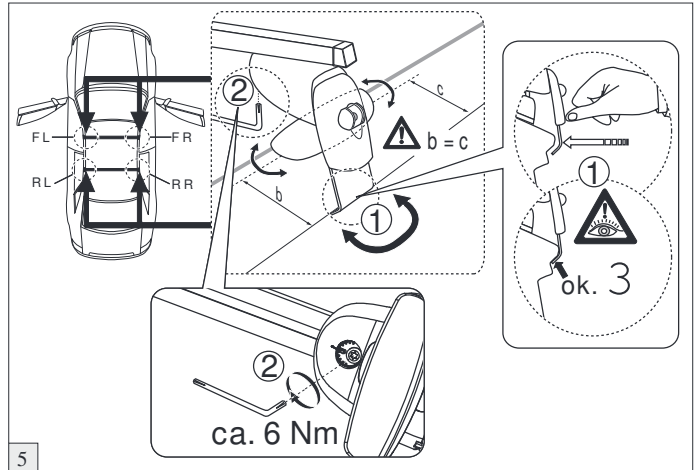

Atera SIGNO

Seat Mii 05/2012- VW Up 12/2011-
Skoda Citigo 05/2012-

6

nur bei / only for Part-No.: 045 264

7

8

Atera GmbH
Im Herrach 1
D-88299 Leutkirch
Internet: www.atera.de

Atera SIGNO

VW Up (3/5-türig/doors/portes) 12/2011-
Skoda Citigo (3/5-türig/doors/portes) 05/2012-
Seat Mii (3/5-türig/doors/portes) 05/2012-
Part-No.: 044 264
Part-No.: 045 264

Part-No.: 044 264

061 041 - Stand 05 09 2014 Rev.02

Atera SIGNO

Seat Mii 05/2012- VW Up 12/2011-
Skoda Citigo 05/2012-

INFO

1

2

3

Atera SIGNO

Seat Mii 05/2012- VW Up 12/2011-
Skoda Citigo 05/2012-

4

5