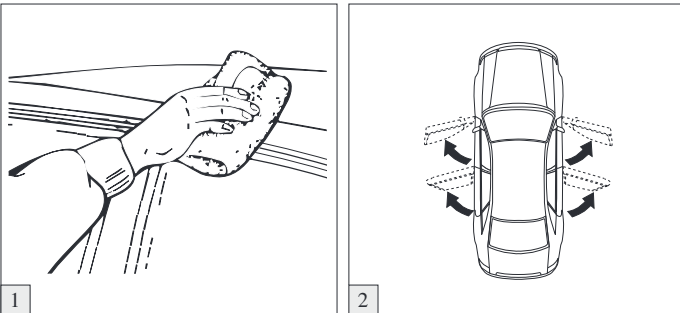

Atera SIGNO

Seat Mii 05/2012- VW Up 12/2011-
Skoda Citigo 05/2012-

6

nur bei / only for Part-No.: 045 264

7

8

Atera GmbH
Im Herrach 1
D-88299 Leutkirch
Internet: www.atera.de

Atera SIGNO

VW Up (3/5-türig/doors/portes) 12/2011-
Skoda Citigo (3/5-türig/doors/portes) 05/2012-
Seat Mii (3/5-türig/doors/portes) 05/2012-
Part-No.: 044 264
Part-No.: 045 264

Part-No.: 044 264

061 041 - Stand 05 09 2014 Rev.02

Atera SIGNO

Seat Mii 05/2012- VW Up 12/2011-
Skoda Citigo 05/2012-

INFO

1

2

3

Atera SIGNO

Seat Mii 05/2012- VW Up 12/2011-
Skoda Citigo 05/2012-

4

5