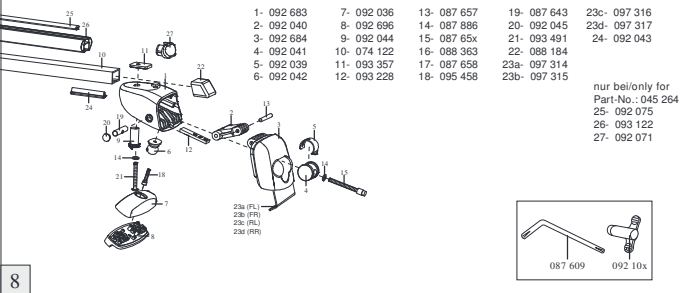

Atera SIGNO

Seat Mii 05/2012- VW Up 12/2011-
Skoda Citigo 05/2012-

6

nur bei / only for Part-No.: 045 264

7

8

Atera GmbH
Im Herrach 1
D-88299 Leutkirch
Internet: www.atera.de

Atera SIGNO

VW Up (3/5-türig/doors/portes) 12/2011-
Skoda Citigo (3/5-türig/doors/portes) 05/2012-
Seat Mii (3/5-türig/doors/portes) 05/2012-
Part-No.: 044 264
Part-No.: 045 264

Part-No.: 044 264

061 041 - Stand 05 09 2014 Rev.02