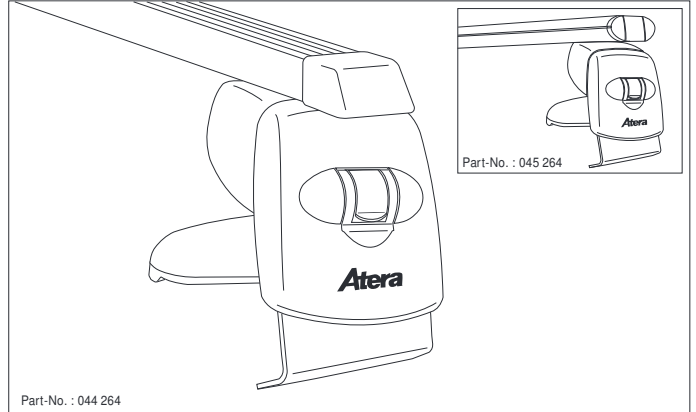

Atera SIGNO

Seat Mii 05/2012- VW Up 12/2011-
Skoda Citigo 05/2012-

6

nur bei / only for Part-No.: 045 264

7

8

Atera GmbH
Im Herrach 1
D-88299 Leutkirch
Internet: www.atera.de

Atera SIGNO

VW Up (3/5-türig/doors/portes) 12/2011-
Skoda Citigo (3/5-türig/doors/portes) 05/2012-
Seat Mii (3/5-türig/doors/portes) 05/2012-
Part-No.: 044 264
Part-No.: 045 264

Part-No.: 044 264

061 041 - Stand 05 09 2014 Rev.02

Atera SIGNO

Seat Mii 05/2012- VW Up 12/2011-
Skoda Citigo 05/2012-

INFO

1

2

3

Atera SIGNO

Seat Mii 05/2012- VW Up 12/2011-
Skoda Citigo 05/2012-

4

5