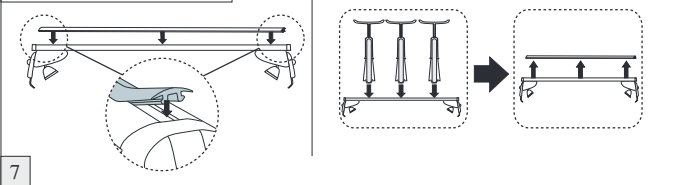

6

nur bei / only for Part-No.: 045 264